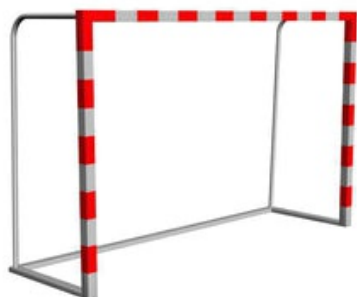

€ 1193.00

Juego de la Oca para
exterior uso público

IVA incl. Ref: MJG04

€ 1193.00

Mesa Ping Pong para
exterior Eco Plus uso
público

IVA incl. Ref: MP002-B

€ 1567.00

Porterías Fútbol Sala pack
2 unidades