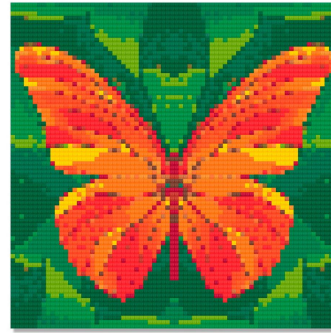

# Materiais para Pintura

Kit Pintura com  
Diamantes Tela  
Mandala Estrela - 2...  
x 21 cm - Diamante  
Redondo Diamond  
Painting 5D...

[VER PREÇO](#)

Kit Pintura com  
Diamantes Tela  
Unicornio - 21 x 21..  
cm - Diamante  
Redondo Diamond  
Painting 5D DIY

[VER PREÇO](#)

Kit Pintura com  
Diamantes Tela  
Borboleta Colorida ...  
21 x 21cm -  
Diamante Redondo  
Diamond Painting  
5D...

Kit Pintura com  
Diamantes Tela  
Gatinho Luz - 30 x...  
30 cm - Diamante  
Redondo Diamond  
Painting 5D DIY