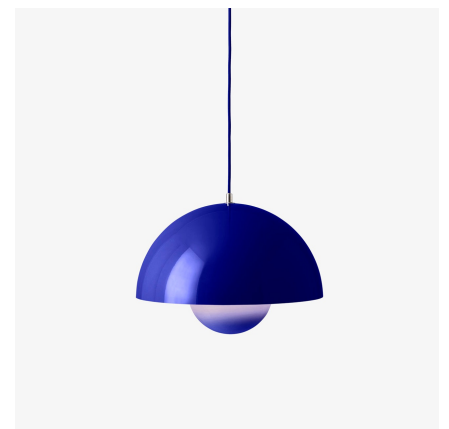

Flowerpot Pendant VP7
Light Matte Grey
AT-20779101
Retail: \$ 655.00

Flowerpot Pendant VP7
Grey Beige
AT-20778901
Retail: \$ 655.00

Flowerpot Pendant VP7
Stone Blue
AT-20775401
Retail: \$ 655.00

Flowerpot Pendant VP7
Signal Green
AT-20779201
Retail: \$ 655.00

Flowerpot Pendant VP7
Dark Plum
AT-20773601
Retail: \$ 655.00

Flowerpot Pendant VP7
Swim Blue
AT-20773701
Retail: \$ 655.00

Flowerpot Pendant VP7
B/W Pattern
AT-20778101
Retail: \$ 1015.00

Flowerpot Pendant VP7
Cobalt Blue
AT-20775002
Retail: \$ 655.00