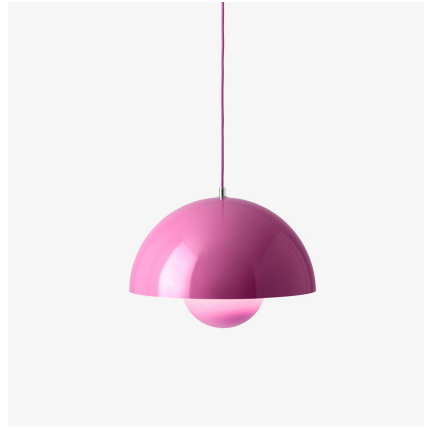

Flowerpot Pendant VP7
B/W Pattern
AT-20778101
Retail: $ 1015.00

Flowerpot Pendant VP7
Tanga Pink
AT-20773501
Retail: $ 655.00