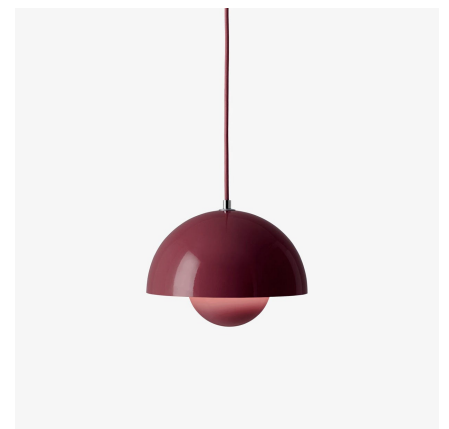

Flowerpot Pendant VP1
Light Matte Grey
AT-20709102
Retail: \$ 445.00

Flowerpot Pendant VP1
Grey Beige
AT-20708901
Retail: \$ 445.00

Flowerpot Pendant VP1
Polished Stainless Steel
AT-20709901
Retail: \$ 565.00

Flowerpot Pendant VP1
Matte Black
AT-20709501
Retail: \$ 445.00

Flowerpot Pendant VP1
Mustard
AT-20702201
Retail: \$ 445.00

Flowerpot Pendant VP1
Stone Blue
AT-20705401
Retail: \$ 445.00

Flowerpot Pendant VP1
Signal Green
AT-20709201
Retail: \$ 445.00

Flowerpot Pendant VP1
Dark Plum
AT-20703601
Retail: \$ 445.00

&Tradition

Flowerpot Pendant VP1
Swim Blue
AT-20703701
Retail: \$ 445.00

Flowerpot Pendant VP1
Tangy Pink
AT-20703501
Retail: \$ 445.00

Flowerpot Pendant VP1
Vermillion Red
AT-20703401
Retail: \$ 445.00

Flowerpot Pendant VP1
Cobalt Blue
AT-20705002
Retail: \$ 445.00

Flowerpot Pendant VP1
Brass Plated
AT-20708701
Retail: \$ 565.00

Flowerpot Pendant VP1
B/W Pattern
AT-20708101
Retail: \$ 565.00

Flowerpot Pendant VP2
Matte Black
AT-207695
Retail: \$ 945.00