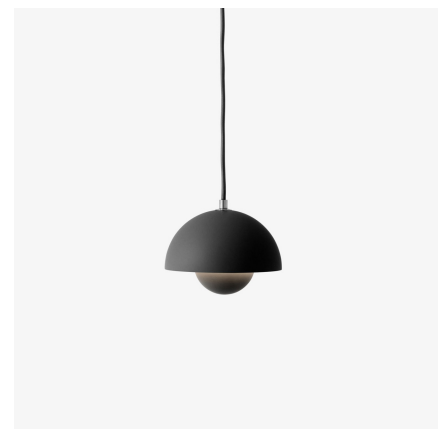

Flowerpot Wall Lamp VP8
Vermillion Red
AT-20793401
Retail: \$ 565.00

&Tradition

Flowerpot Wall Lamp VP8
Chrome
AT-20799901
Retail: \$ 835.00

Flowerpot Pendant VP10
B/W Pattern
AT-20838101
Retail: \$ 475.00

Flowerpot Pendant VP10
Brass Plated
AT-20839601
Retail: \$ 475.00

Flowerpot Pendant VP10
Chrome Plated
AT-20839901
Retail: \$ 475.00

Flowerpot Pendant VP10
Cobalt Blue
AT-20835002
Retail: \$ 340.00

Flowerpot Pendant VP10
Dark Plum
AT-20833601
Retail: \$ 340.00

Flowerpot Pendant VP10
Grey Beige
AT-20838901
Retail: \$ 340.00

Flowerpot Pendant VP10
Light Matte Grey
AT-20839102
Retail: \$ 340.00

Flowerpot Pendant VP10
Matte Black
AT-20839501
Retail: \$ 340.00

&Tradition