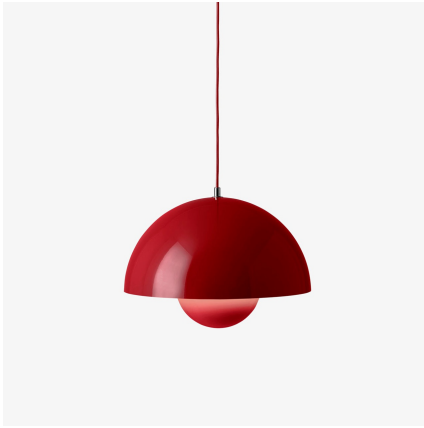

Flowerpot Pendant VP7
Swim Blue
AT-20773701
Retail: $ 655.00

&Tradition

Flowerpot Pendant VP7
Vermillion Red
AT-20773401
Retail: $ 655.00