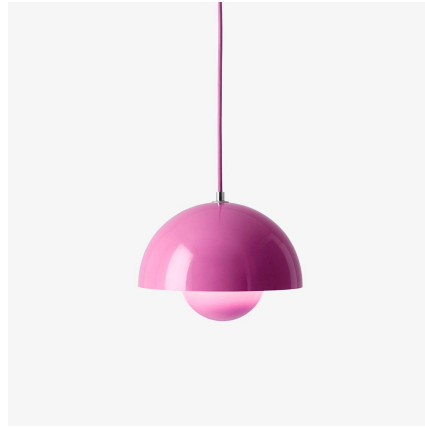

Flowerpot Pendant VP1
Light Matte Grey
AT-20709102
Retail: \$ 445.00

Flowerpot Pendant VP1
Grey Beige
AT-20708901
Retail: \$ 445.00

Flowerpot Pendant VP1
Polished Stainless Steel
AT-20709901
Retail: \$ 565.00

Flowerpot Pendant VP1
Matte Black
AT-20709501
Retail: \$ 445.00

Flowerpot Pendant VP1
Mustard
AT-20702201
Retail: \$ 445.00

Flowerpot Pendant VP1
Stone Blue
AT-20705401
Retail: \$ 445.00

Flowerpot Pendant VP1
Signal Green
AT-20709201
Retail: \$ 445.00

Flowerpot Pendant VP1
Dark Plum
AT-20703601
Retail: \$ 445.00

&Tradition

Flowerpot Pendant VP1
Swim Blue
AT-20703701
Retail: \$ 445.00

Flowerpot Pendant VP1
Tangy Pink
AT-20703501
Retail: \$ 445.00

Flowerpot Pendant VP1
Vermillion Red
AT-20703401
Retail: \$ 445.00

Flowerpot Pendant VP1
Cobalt Blue
AT-20705002
Retail: \$ 445.00

Flowerpot Pendant VP1
Brass Plated
AT-20708701
Retail: \$ 565.00

Flowerpot Pendant VP1
B/W Pattern
AT-20708101
Retail: \$ 565.00

Flowerpot Pendant VP2
Matte Black
AT-207695
Retail: \$ 945.00