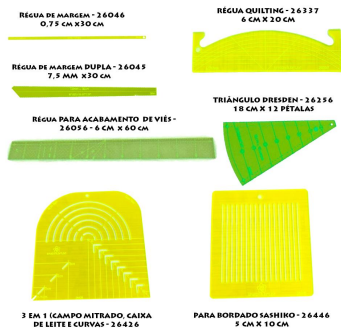

Kit Régua Kriativa  
Patchwork  
kit-reguas-kriativa

Ver Preço

Kit de Acessórios e  
Aglhas de Crochê  
Lanmax  
kit-acessorios-e-agulhas-  
lanmax

Ver Preço

Kit de Régua Richelieu  
I Márcia Caires  
KitdeReguasRichelieu