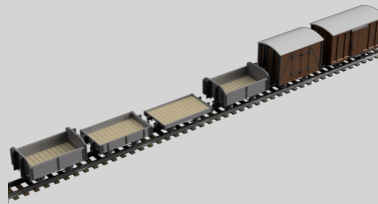

# OO Scale - 1:76 Rolling Stock

FP755A - C&MLR  
Brake Van 009 Gauge  
**£ 9.99**

FP755B - C&MLR 5 ton  
Open Wagon 009  
Gauge  
**£ 6.99**

FP755C - C&MLR 3.5  
ton Hopper Wagon 009  
Gauge  
**£ 6.99**