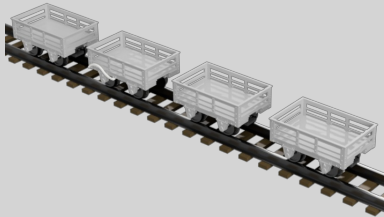

**£ 2.99**

F0603A – Luggage  
Cart OO/HO Scale  
OO 1:76

**£ 2.99**

F0604A – Platform  
Scales OO/HO Scale  
OO 1:76

**£ 2.99**

F0604B – Platform  
Scales OO/HO Scale  
OO 1:76

**£ 2.99**

# OO Scale - 1:76 Rolling Stock

FP752A – Talyllyn  
Wagon Pack 009  
Gauge

£ 12.99

FP752B – Talyllyn Slate  
Wagon Pack 009  
Gauge

£ 12.99

FP752C – Ffestiniog  
Slate Wagon Pack 009  
Gauge

£ 12.99

FP752E –  
Ffestiniog/Talyllyn  
Slate Wagon Loads  
009...