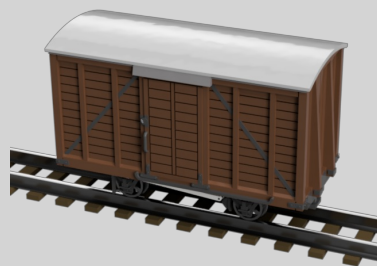

# OO Scale - 1:76 Rolling Stock

FP755A - C&MLR  
Brake Van 009 Gauge  
**£ 9.99**

FP755B - C&MLR 5 ton  
Open Wagon 009  
Gauge  
**£ 6.99**

FP755C - C&MLR 3.5  
ton Hopper Wagon 009  
Gauge  
**£ 6.99**