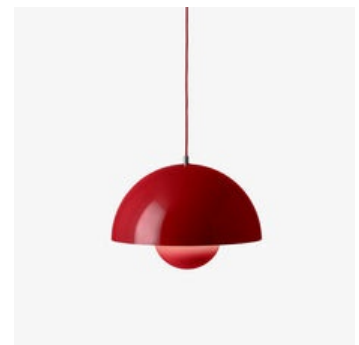

Flowerpot Pendant  
VP7  
Signal Green  
AT-133089A205  
**Retail \$ 655.00**

Flowerpot Pendant  
VP7  
Dark Plum  
AT-133089A180  
**Retail \$ 655.00**

Flowerpot Pendant  
VP7  
B/W Pattern  
AT-133089A170  
**Retail \$ 1015.00**

Flowerpot Pendant  
VP7  
Swim Blue  
AT-133089A179  
**Retail \$ 655.00**

Flowerpot Pendant  
VP7  
Tangy Pink  
AT-133089A181  
**Retail \$ 655.00**

Flowerpot Pendant  
VP7  
Vermillion Red  
AT-133089A182  
**Retail \$ 655.00**