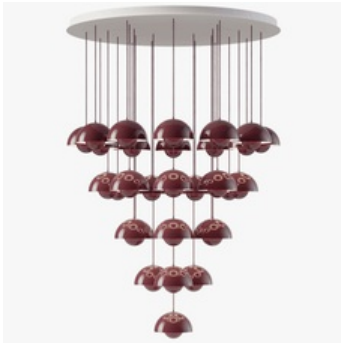

# &Tradition

Flowerpot Chandelier VP10  
- 10 pendants  
Matte Light Grey  
AT-137166A219  
**Retail \$ 4040.00**

Flowerpot Chandelier VP10  
- 10 pendants  
Black and White  
AT-137166A170  
**Retail \$ 5390.00**

Flowerpot Chandelier VP10  
- 31 pendants  
Cobalt Blue  
AT-137167A178  
**Retail \$ 11555.00**

Flowerpot Chandelier VP10  
- 31 pendants  
Dark Plum  
AT-137167A180  
**Retail \$ 11555.00**

Flowerpot Chandelier VP10  
- 31 pendants  
Grey Beige  
AT-137167A209  
**Retail \$ 11555.00**