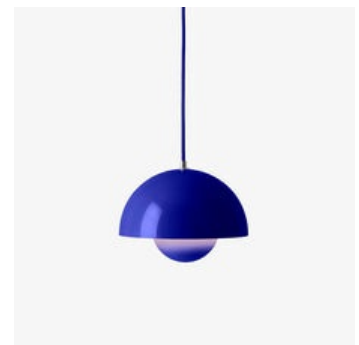

# &Tradition

Flowerpot Pendant  
VP1  
Matte Black  
AT-133082A218  
**Retail \$ 445.00**

Flowerpot Pendant  
VP1  
Mustard  
AT-133082A215  
**Retail \$ 445.00**

Flowerpot Pendant  
VP1  
Stone Blue  
AT-133082A208  
**Retail \$ 445.00**

Flowerpot Pendant  
VP1  
Signal Green  
AT-133082A205  
**Retail \$ 445.00**

Flowerpot Pendant  
VP1  
Dark Plum  
AT-133082A180  
**Retail \$ 445.00**

Flowerpot Pendant  
VP1  
Swim Blue  
AT-133082A179  
**Retail \$ 445.00**

Flowerpot Pendant  
VP1  
Tangy Pink  
AT-133082A181  
**Retail \$ 445.00**

Flowerpot Pendant  
VP1  
Vermillion Red  
AT-133082A182  
**Retail \$ 445.00**

Flowerpot Pendant  
VP1  
Cobalt Blue  
AT-133082A178  
**Retail \$ 445.00**