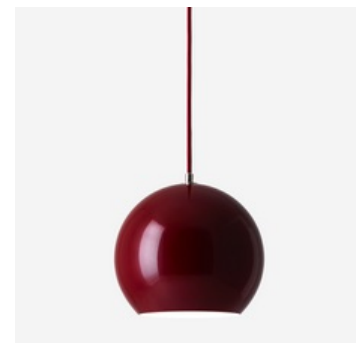

Topan Pendant
VP6
Deep Red
AT-207844
Retail $ 405.00