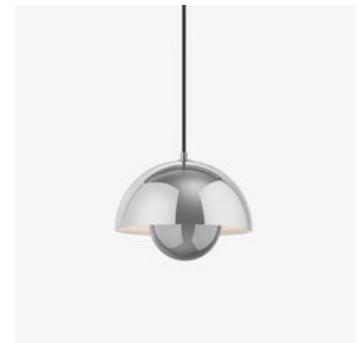

# & Tradition

Flowerpot Floor Lamp VP12  
Chrome Plated  
AT-136978A274  
**Retail \$ 1350.00**

Flowerpot Floor Lamp VP12  
Cobalt Blue  
AT-136978A178  
**Retail \$ 1080.00**

Flowerpot Floor Lamp VP12  
Grey Beige  
AT-136978A209  
**Retail \$ 1080.00**

Flowerpot Floor Lamp VP12  
Matte Black  
AT-136978A218  
**Retail \$ 1080.00**

Flowerpot Pendant  
VP1  
Matte White  
AT-133082A221  
**Retail \$ 445.00**

Flowerpot Pendant  
VP1  
Light Matte Grey  
AT-133082A219  
**Retail \$ 445.00**

Flowerpot Pendant  
VP1  
Grey Beige  
AT-133082A209  
**Retail \$ 445.00**

Flowerpot Pendant  
VP1  
Chrome  
AT-133082A274  
**Retail \$ 565.00**

Flowerpot Pendant  
VP1  
Polished Stainless Steel  
AT-20709901  
**Retail \$ 565.00**