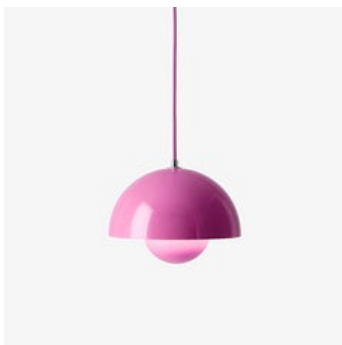

Flowerpot Pendant  
VP1  
Grey Beige  
AT-133082A209  
**Retail \$ 445.00**

Flowerpot Pendant  
VP1  
Chrome  
AT-133082A274  
**Retail \$ 565.00**

Flowerpot Pendant  
VP1  
Polished Stainless Steel  
AT-20709901  
**Retail \$ 565.00**

# &Tradition

Flowerpot Pendant  
VP1  
Matte Black  
AT-133082A218  
**Retail \$ 445.00**

Flowerpot Pendant  
VP1  
Mustard  
AT-133082A215  
**Retail \$ 445.00**

Flowerpot Pendant  
VP1  
Stone Blue  
AT-133082A208  
**Retail \$ 445.00**

Flowerpot Pendant  
VP1  
Signal Green  
AT-133082A205  
**Retail \$ 445.00**

Flowerpot Pendant  
VP1  
Dark Plum  
AT-133082A180  
**Retail \$ 445.00**

Flowerpot Pendant  
VP1  
Swim Blue  
AT-133082A179  
**Retail \$ 445.00**