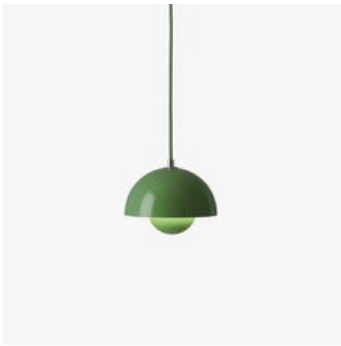

Flowerpot Pendant  
VP10  
Dark Plum  
AT-133094A180  
**Retail \$ 340.00**

Flowerpot Pendant  
VP10  
Grey Beige  
AT-133094A209  
**Retail \$ 340.00**

Flowerpot Pendant  
VP10  
Light Matte Grey  
AT-133094A219  
**Retail \$ 340.00**

# &Tradition

Flowerpot Pendant  
VP10  
Matte Black  
AT-133094A218  
**Retail \$ 340.00**

Flowerpot Pendant  
VP10  
Matte White  
AT-133094A221  
**Retail \$ 340.00**

Flowerpot Pendant  
VP10  
Mustard  
AT-133094A215  
**Retail \$ 340.00**

Flowerpot Pendant  
VP10  
Signal Green  
AT-133094A205  
**Retail \$ 340.00**

Flowerpot Pendant  
VP10  
Stone Blue  
AT-133094A208  
**Retail \$ 340.00**

Flowerpot Pendant  
VP10  
Swim Blue  
AT-133094A179  
**Retail \$ 340.00**