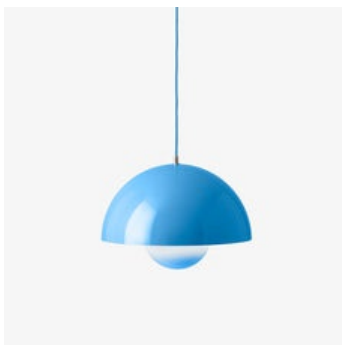

Flowerpot Pendant
VP7
Swim Blue
AT-133089A179
Retail $ 655.00