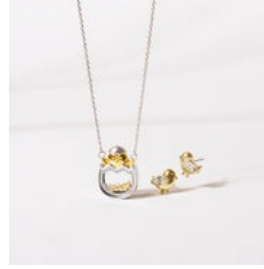

# Easter

Crystal Oval Living Locket +  
35mm Hoop Earrings Gift...

SKU: SP2935

**\$ 78.00**

"Peep" Capsule Locket +  
Chick Stud Earrings Gift S...

SKU: SP2936

**\$ 55.00**

Philippians 4:13 Cross  
Necklace + Hoop Earrings  
Gi...

SKU: SP2934

**\$ 74.00**

Crystal Oval Living Locket

SKU: LK1162

**\$ 40.00**

Precious Blues Twist Living  
Locket Set

SKU: LK9176

**\$ 40.00**