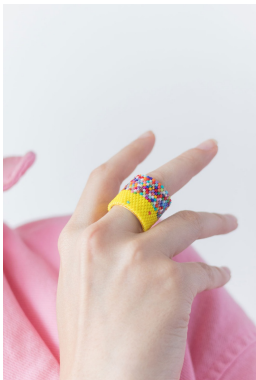

Anillo Miyuki Tutti Amarillo
SKU: ANI32102-33
~~$ 63000.00~~
$ 33000.00

PEDIR