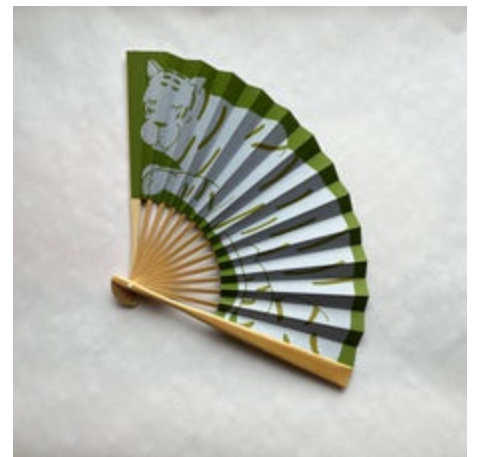

Japanese Zodiac Fan - Tiger
SKU: IB-Fan-Tiger
$ 48.00